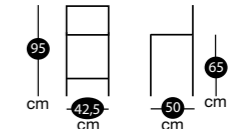

ASSISE STRATIFIÉ HPL