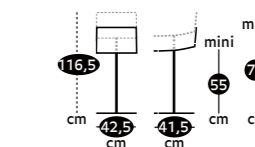

Tabouret	Référence	Piétement	Prix € P.P.H.T.	Prix € P.P.T.T.C.
Noir	TAB 4000 009	Chromé	129	155