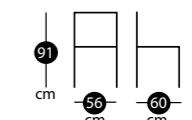

COLORIS POLYCARBONATE