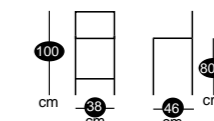

ASSISE VINYLE

Existe en version tabouret hauteur plan de travail

PENNY

SUR COMMANDE
CONFORT

Structure métallique
Assise vinyle confort