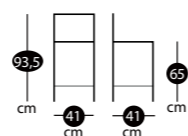

ASSISE TEXTILE SYNTHÉTIQUE

Noir Gris

Retrouver cette assise tressée
sur la chaise Maia p.65