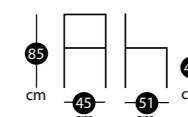

Chaise polypropylène noir

TOM

Chaise polypropylène

COLORIS POLYPROPYLÈNE

Chaise	Référence	Prix € P.P.H.T.	Prix € P.P.T.T.C.
Blanc	CH2007 006	79	95
Noir	CH2007 009	79	95

Chaise	Référence	Prix € P.P.H.T.	Prix € P.P.T.T.C.
Transparent	CH2000 002	145	174
Noir fumé	CH2000 089	145	174