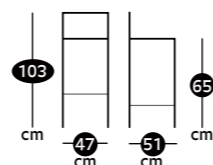

COLORIS POLYCARBONATE

Existe en version chaise