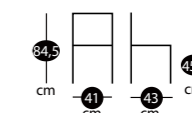

Retrouver cette assise tressée
sur le tabouret Pitanga+ p.50