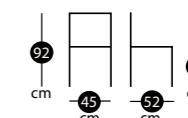

COLORIS POLYCARBONATE

Transparent

Chaise polypropylène