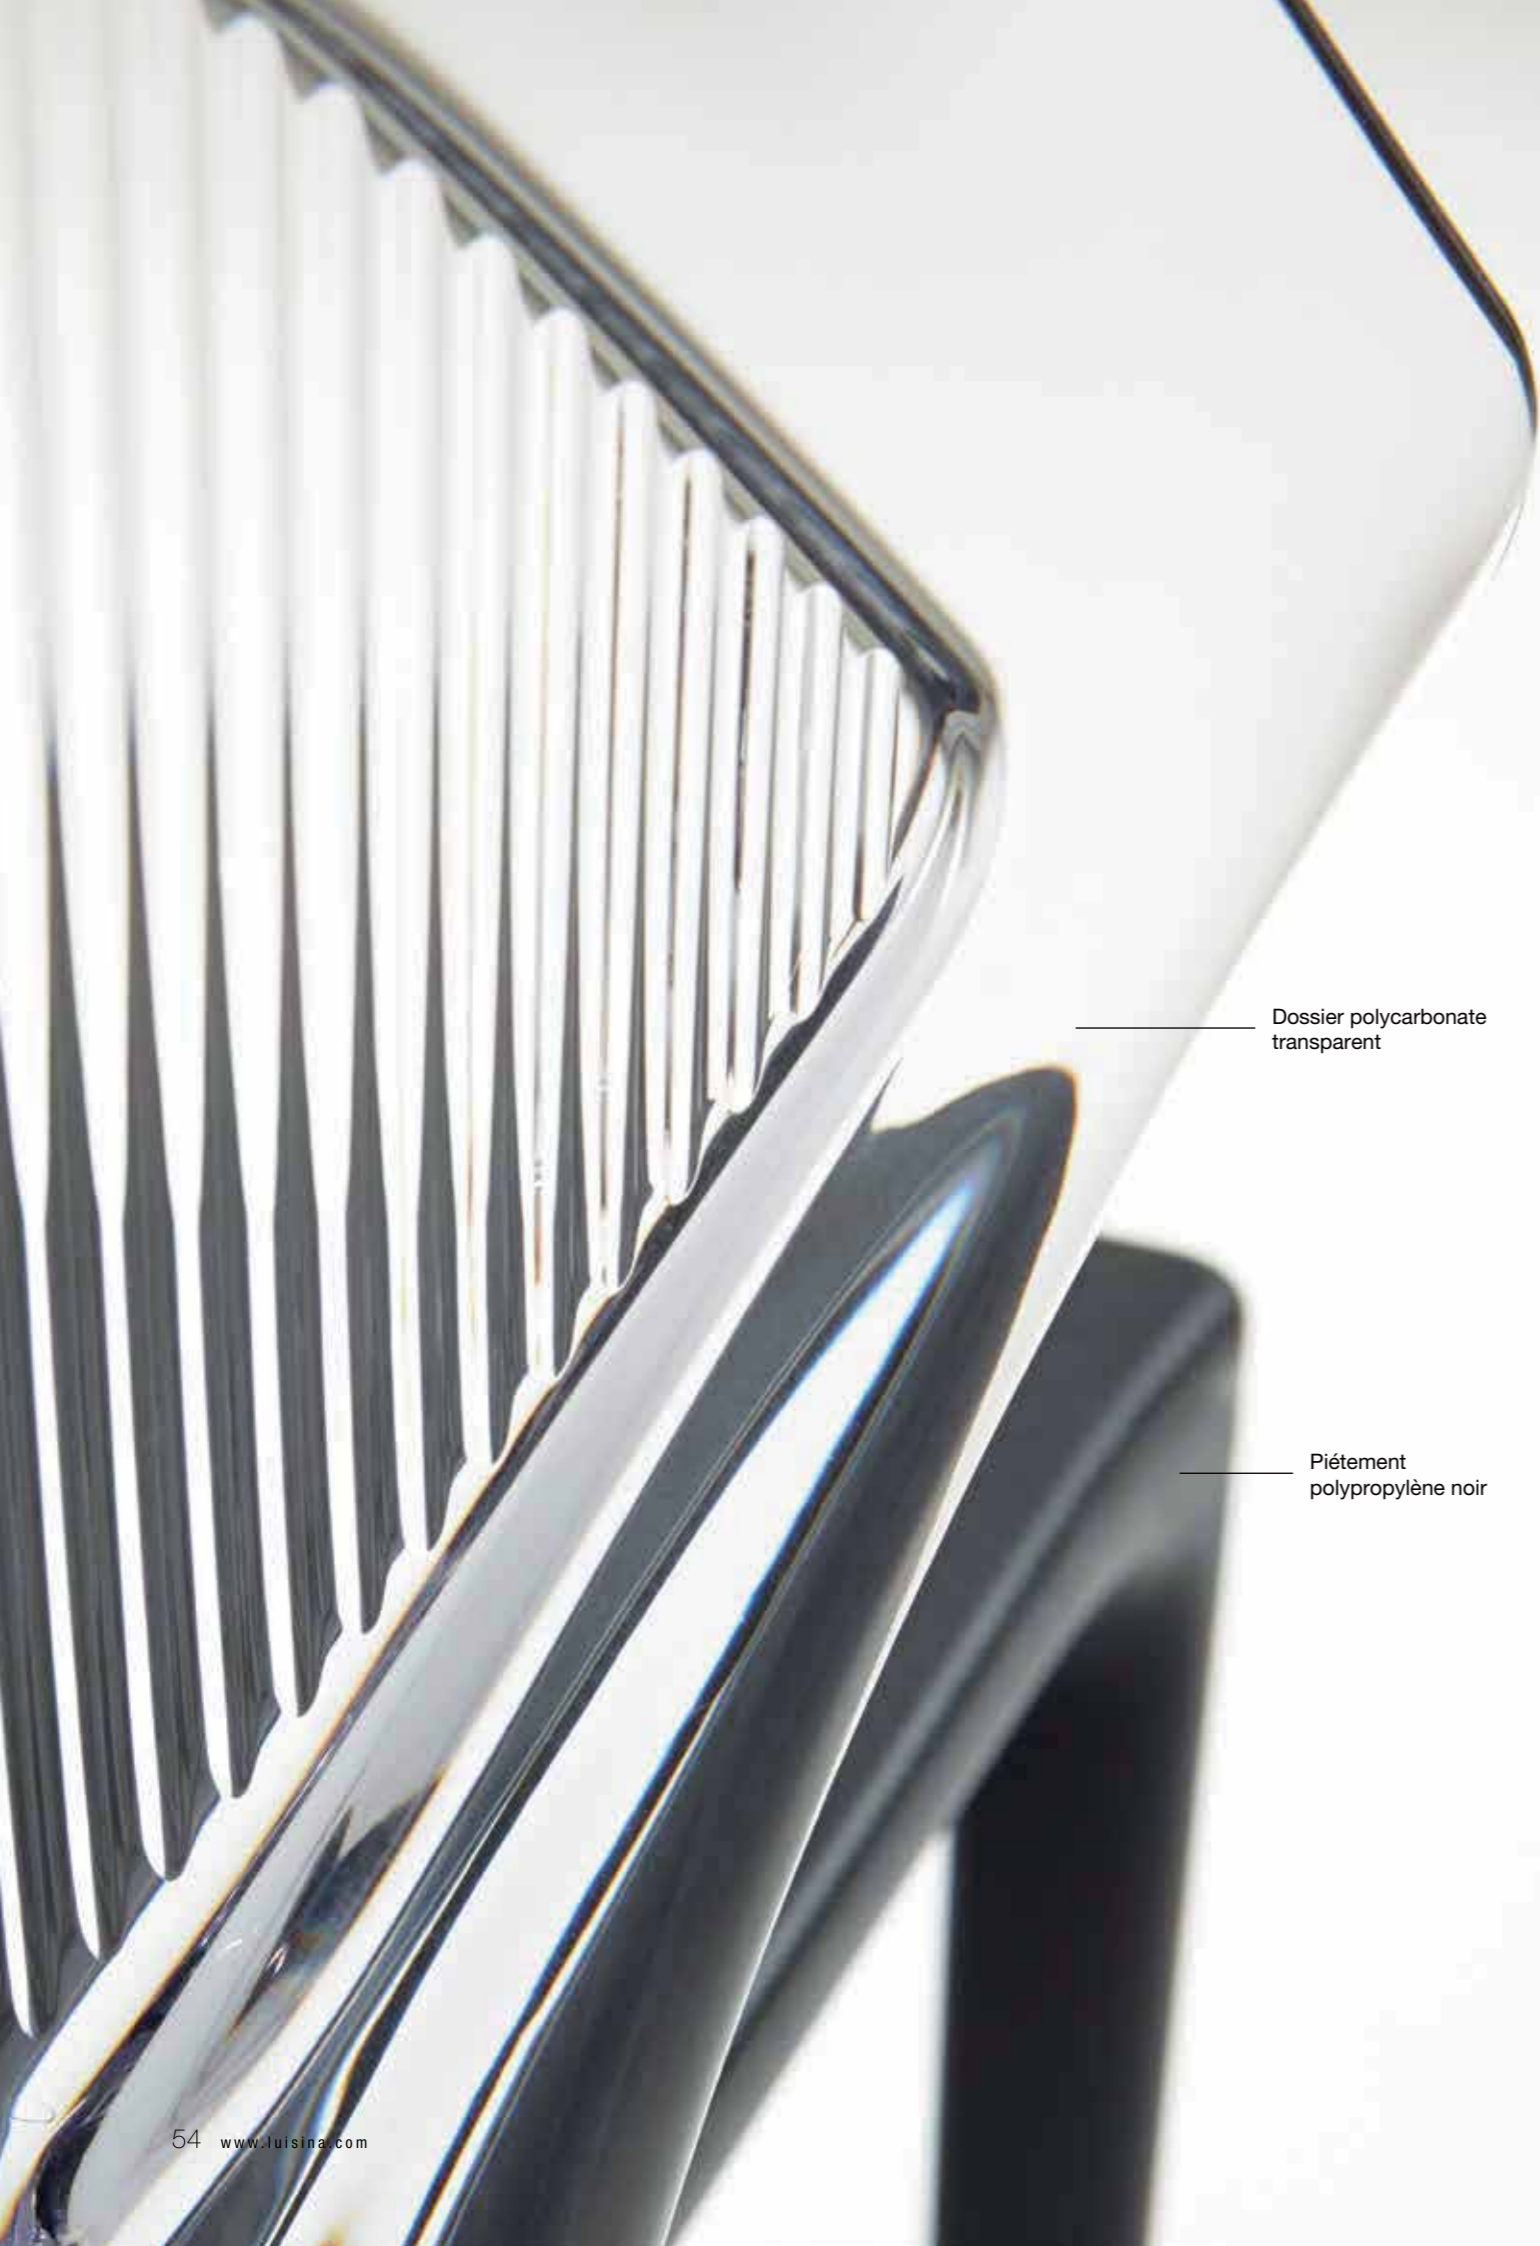

Dossier polycarbonate transparent

Piédement polypropylène noir

Luisiflex, c'est une sélection de chaises en polycarbonate et polypropylène, pour une déco ludique et moderne. **Flexibles, légères, opaques ou transparentes**, les matières plastiques permettent toutes les formes. **Faciles à entretenir**, elles ont aussi l'avantage d'être empilables et de pouvoir être utilisées à l'intérieur et ponctuellement à l'extérieur.

Chaises LUISIFLEX

>>>>> PRODUITS EN STOCK <<<<<<