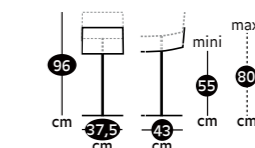

PIÉTEMENT MÉTALLIQUE

ASSISE MÉTHACRYLATE

Tabouret	Référence	Piétement	Prix € P.P.H.T.	Prix € P.P.T.T.C.
Noir	TAB 3000 009	Chromé	299	359
Blanc	TAB 3000 006	Chromé	299	359
Transparent	TAB 3000 002	Chromé	299	359