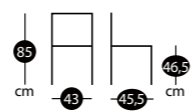

Assise et dossier textile
tressé synthétique gris

Assise et dossier vinyle noir
Piétement métal alu

LUCKY

Structure métallique
Assise vinyle confort

PIÉTEMENT MÉTALLIQUE

ASSISE VINYLE

Existe en version tabouret
hauteur bar et hauteur plan de travail