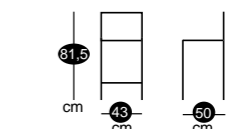

Assise vinyle taupe
Piétement métal blanc

BILLY

Structure métallique
Assise vinyle confort

PIÉTEMENT MÉTALLIQUE

ASSISE VINYLE

Existe en version tabouret hauteur plan de travail

Chaise	Piétement	Prix € P.P.H.T.	Prix € P.P.T.C.
Tous coloris	*Epoxy	199	239
Tous coloris	Chromé	209	251