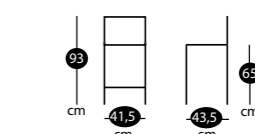

ASSISE VINYLE

Existe en version chaise

= nouveau

47