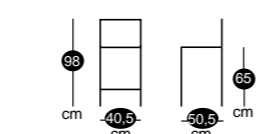

ASSISE VINYLE

Assise vinyle gris argent
Piètement métal inox

Tabouret	Piètement	Prix € P.P.H.T.	Prix € P.P.T.T.C.
Tous coloris	*Epoxy	239	287
Tous coloris	Chromé	249	299

Existe en version chaise