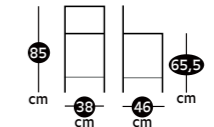

ASSISE VINYLE

Existe en version tabouret hauteur bar

Tabouret	Piétement	Prix € P.P.H.T.	Prix € P.P.T.T.C.
Tous coloris	*Epoxy	229	275
Tous coloris	Chromé	239	287