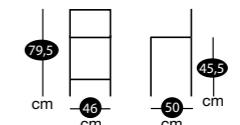

ANATOLE

Structure métallique
Assise stratifié HPL

PIÈTEMENT MÉTALLIQUE

ASSISE STRATIFIÉ HPL

Existe en version tabouret
hauteur plan de travail

Assise stratifié HPL rouge orange
Piètement métal rouge orange