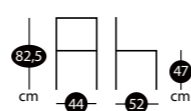

Nouveau!

SISSI

Structure métallique
Assise vinyle confort

PIÉTEMENT MÉTALLIQUE

ASSISE VINYLE

Existe en version tabouret
hauteur plan de travail

Chaise	Piétement	Prix € P.P.H.T.	Prix € P.P.T.C.
Tous coloris	*Epoxy	189	227
Tous coloris	Chromé	199	239