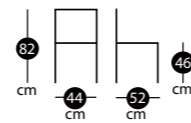

CLARA

Piétement métallique
Assise polypropylène

PIÉTEMENT MÉTALLIQUE

ASSISE POLYPROPYLÈNE

Existe en version tabouret
hauteur plan de travail

Assise polypropylène transparent
Piétement Hêtre

CHARLIE

Piétement bois
Assise polycarbonate