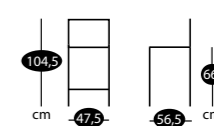

Nouveau!

PENNY

Structure métallique
Assise vinyle

PIÉTEMENT MÉTALLIQUE

ASSISE VINYLE

Existe en version tabouret hauteur bar

Tabouret	Piétement	Prix € P.P.H.T.	Prix € P.P.T.T.C.
Tous coloris	*Epoxy	229	275
Tous coloris	Chromé	239	287