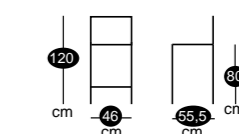

ASSISE STRATIFIÉ HPL

Existe en version tabouret hauteur
plan de travail et en version chaise

Tabouret	Piétement	Prix € P.P.H.T.	Prix € P.P.T.T.C.
Tous coloris	*Epoxy	199	239
Tous coloris	Chromé	209	251

Tabouret	Piétement	Prix € P.P.H.T.	Prix € P.P.T.T.C.
Tous coloris	*Epoxy	219	263
Tous coloris	Chromé	229	275