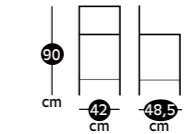

ASSISE VINYLE

Existe en version tabouret
hauteur bar et en version chaise

Tabouret	Piétement	Prix € P.P.H.T.	Prix € P.P.T.C.
Tous coloris	*Epoxy	149	179
Tous coloris	Chromé	159	191