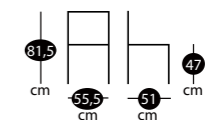

Dossier	Référence	Piétement	Prix € PPH.T.	Prix € PPT.T.C.
Transparent	CH3005 902	Noir	149	179
Transparent	CH3005 602	Blanc	149	179

Chaise	Piétement	Prix € PPH.T.	Prix € PPT.T.C.
Tous coloris	Alu ou coloris similaire à l'assise	199	239