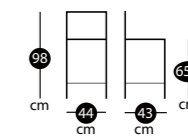

ASSISE CROÛTE DE CUIR

Noir

Tabouret	Référence	Piétement	Prix € P.P.H.T.	Prix € P.P.T.T.C.
Noir	TAB 1003 009	Alu	169	203
Gris	TAB 1003 020	Alu	169	203

Tabouret	Référence	Piétement	Prix € P.P.H.T.	Prix € P.P.T.T.C.
Noir	TAB 1005 009	Alu	219	263