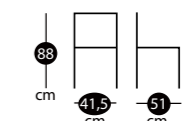

DOSSIER POLYCARBONATE

Dossier polycarbonate noir
Piètement polypropylène blanc