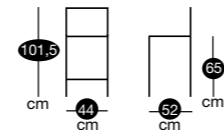

Assise polypropylène rouge orange
Piétement métal alu

CLARA

SUR
COMMANDE

Structure métallique
Assise polypropylène

PIÉTEMENT MÉTALLIQUE

ASSISE POLYPROPYLÈNE

Existe en version chaise

Tabouret	Piétement	Prix € PPH.T.	Prix € PPT.T.C.
Tous coloris	Alu ou coloris similaire à l'assise	219	263