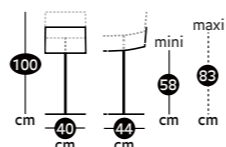

ASSISE VINYLE

Tabouret	Piétement	Prix € P.P.H.T.	Prix € P.P.T.T.C.
Tous coloris	Epoxy	429	515