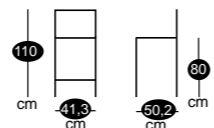

ASSISE VINYLE

Existe en version tabouret hauteur
plan de travail et en version chaise