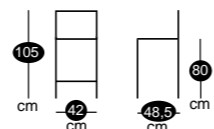

ASSISE VINYLE

Existe en version tabouret hauteur plan de travail et en version chaise