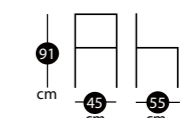

Chaise	Référence	Prix € P.P.H.T.	Prix € P.P.T.C.
Blanc	CH2006 006	89	107
Noir	CH2006 009	89	107

JUDY

Chaise polypropylène

COLORIS POLYPROPYLÈNE

Blanc

Noir

Existe en version tabouret hauteur plan de travail

■ **Design, qualité et confort** au cœur de notre sélection. Parce qu'elles sont **utilisées au quotidien**, Luisina met aussi l'accent sur le confort de ses assises.