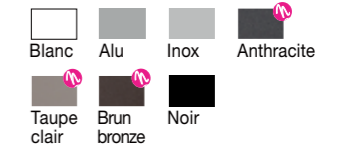

PIÉTEMENT MÉTALLIQUE