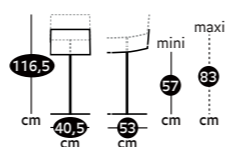

ASSISE VINYLE

Tabouret	Piétement	Prix € P.P.H.T.	Prix € P.P.T.T.C.
Tous coloris	Epoxy	439	527