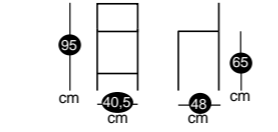

ASSISE VINYLE

Existe en version tabouret hauteur bar et en version chaise