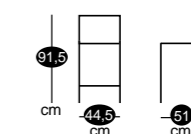

ASSISE VINYLE

Tabouret	Piétement	Prix € P.P.H.T.	Prix € P.P.T.C.
Tous coloris	*Epoxy	169	203
Tous coloris	Chromé	179	215