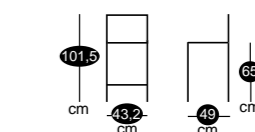

ASSISE VINYLE

Existe en version chaise

BILLY

Structure métallique
Assise vinyle confort