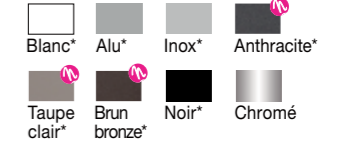

Tabouret	Piétement	Prix € P.P.H.T.	Prix € P.P.T.T.C.
Tous coloris	*Epoxy	209	251
Tous coloris	Chromé	219	263

Assise vinyle taupe clair
Piétement métal brun bronze

Nouveau!

KITTY

Structure métallique
Assise vinyle

PIÉTEMENT MÉTALLIQUE

ASSISE VINYLE

Existe en version tabouret hauteur bar

Tabouret	Piétement	Prix € P.P.H.T.	Prix € P.P.T.T.C.
Tous coloris	*Epoxy	229	275
Tous coloris	Chromé	239	287

Assise vinyle crème
Piétement métal noir