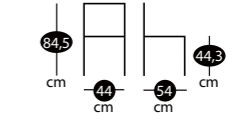

**PIÉTEMENT ET ASSISE
MÉTALLIQUES**

☒ Noir

Chaise
métal noir