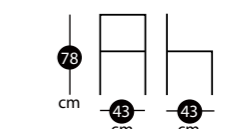

YORI

Structure métallique
Assise vinyle

PIÉTEMENT MÉTALLIQUE

ASSISE VINYLE

Existe en version tabouret hauteur bar et hauteur plan de travail

Chaise	Piétement	Prix € P.P.H.T.	Prix € P.P.T.C.
Tous coloris	*Epoxy	119	143
Tous coloris	Chromé	129	155