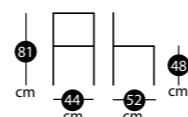

EDDY

Structure métallique
Assise vinyle

PIÉTEMENT MÉTALLIQUE

ASSISE VINYLE

Existe en version tabouret hauteur plan de travail

Chaise	Piétement	Prix € P.P.H.T.	Prix € P.P.T.C.
Tous coloris	Epoxy	129	155

Assise vinyle noir
Piétement métal chromé