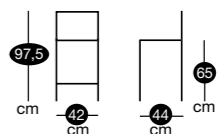

ASSISE VINYLE

Existe en version chaise

Tabouret	Piétement	Prix € PPH.T.	Prix € PPT.T.C.
Tous coloris	Epoxy	209	251

= nouveau

49

Bon à savoir : les coloris sont donnés à titre indicatif. Veuillez vous reporter aux échantillons.