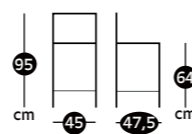

ASSISE VINYLE

Existe en version chaise

Tabouret	Piétement	Prix € P.P.H.T.	Prix € P.P.T.C.
Tous coloris	Epoxy	169	203