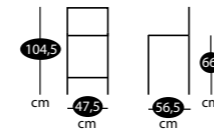

ASSISE STRATIFIÉ HPL

Existe en version tabouret hauteur bar et en version chaise

Tabouret	Piétement	Prix € P.P.H.T.	Prix € P.P.T.T.C.
Tous coloris	*Epoxy	209	251
Tous coloris	Chromé	219	263