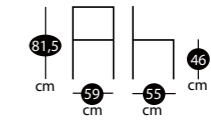

Chaise	Référence	Piétement	Prix € PPH.T.	Prix € PPT.T.C.
Blanc	CH3000 006	Hêtre	249	299
Noir	CH3000 009	Hêtre	249	299
Transparent	CH3000 002	Hêtre	249	299
Gris fumé	CH3000 020	Hêtre	249	299