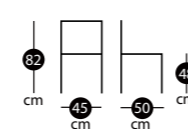

Assise vinyle noir
Piétement métal alu

MIDI

Structure métallique
Assise vinyle

PIÉTEMENT MÉTALLIQUE

ASSISE VINYLE

Existe en version tabouret hauteur plan de travail

Chaise	Piétement	Prix € P.P.H.T.	Prix € P.P.T.C.
Tous coloris	Epoxy	139	167