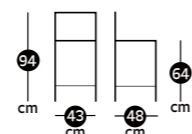

ASSISE VINYLE

Existe en version chaise

Tabouret	Piétement	Prix € P.P.H.T.	Prix € P.P.T.C.
Tous coloris	Epoxy	159	191