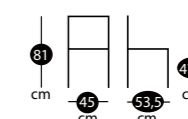

COLORIS POLYPROPYLÈNE