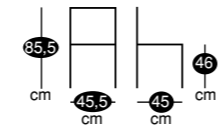

BIBI

**SUR
COMMANDE**

Piètement métallique
Assise stratifié HPL

PIÉTEMENT MÉTALLIQUE

- ☐ Blanc*
- ☐ Alu*
- ☐ Inox*
- ☒ Anthracite*
- ☒ Taupe clair*
- ☒ Brun bronze*
- ☐ Noir*
- ☐ Chromé

ASSISE STRATIFIÉ HPL

- ☒ Béton
- ☐ Hêtre
- ☐ Blanc
- ☐ Acacia

Existe en version tabouret hauteur bar
et hauteur plan de travail