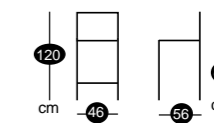

ASSISE VINYLE

Existe en tabouret hauteur plan de travail